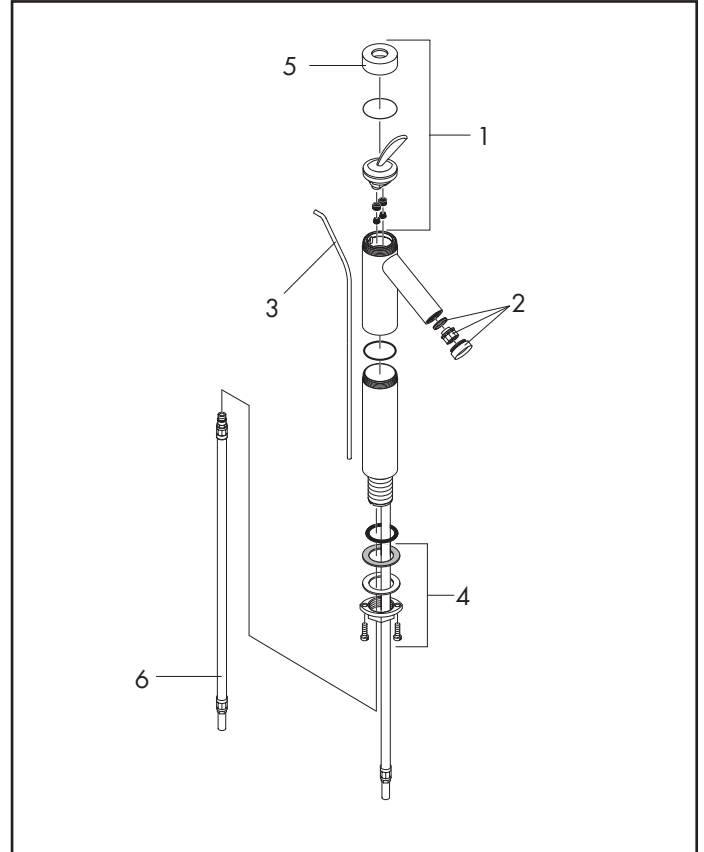

Pos.	Description	Description	Denominación	Nr./Nr./N°
1	cartridge, assy with handle	cartouche avec poignée	Cartucho con mando	94004XX0
2	aerator	aérateur	Aireador completo	94005XX0
3	pop up rod	tirette	Tirador completo	94006XX0
4	fixation set	fixation	Set de fijación completo	13961000
5	flange	capot sphérique	Florón	96427XX0
6	connection hose	flex. de raccords	Conexión flexible	96316001
	pop up drain, see chap. 17	vidage lavabo, voir chap. 17	Vaciadores, ver capítulo 17	94159XX0

XX = Please see page 4.1 for finish
XX = Description des codes couleur page 4.1
XX = Para el código de acabados ver página 4.1